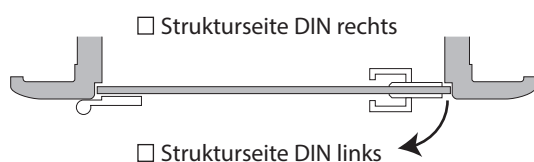

Anschlag DIN links