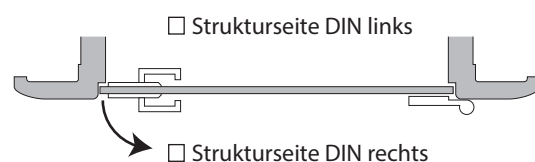

Anschlag DIN rechts

Struktur-Motivseite = Aufschlagseite, wenn nicht anders angegeben.