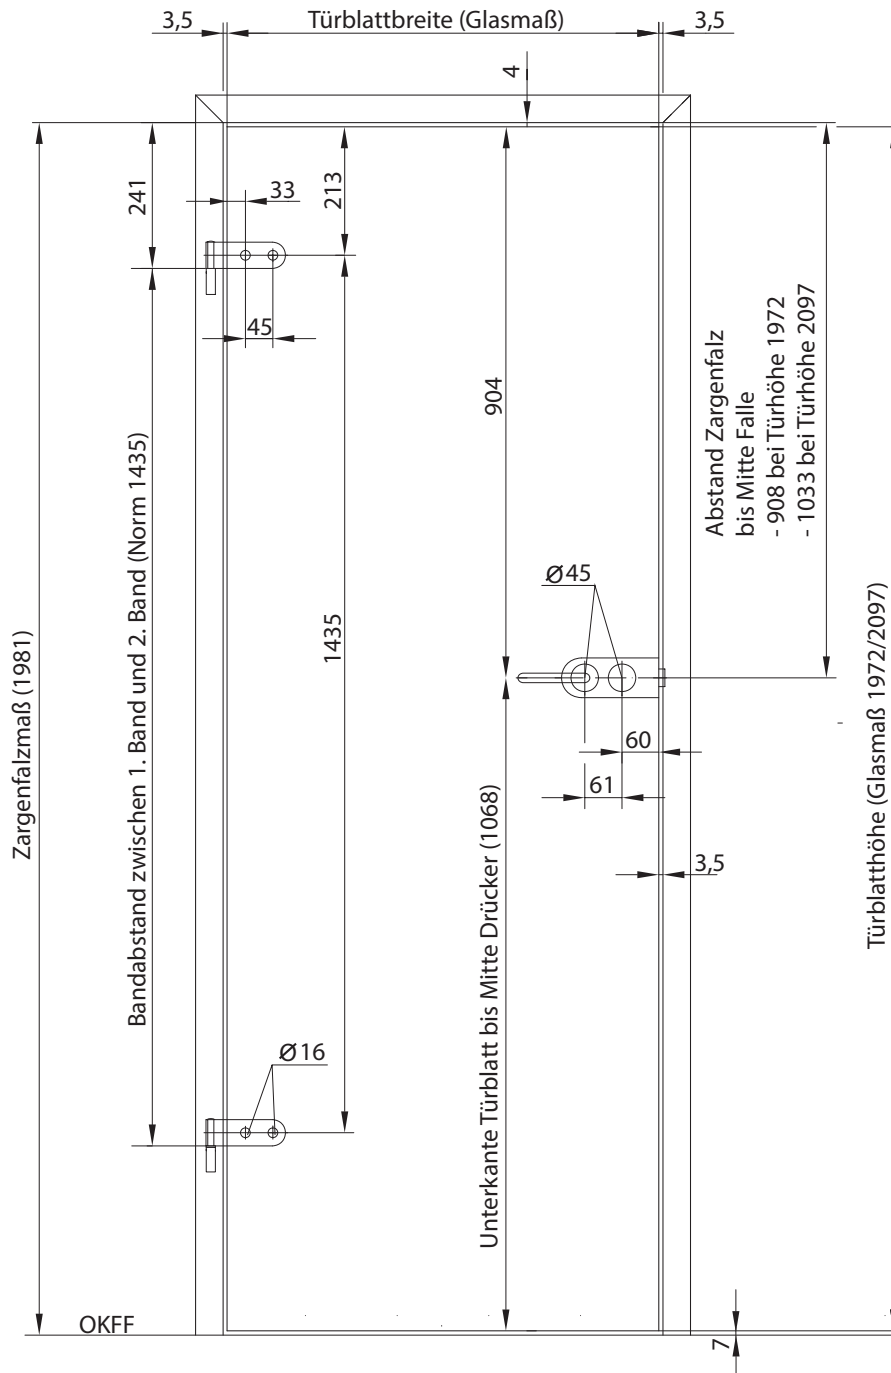

# Abmessungen für 1-flügelige Ganzglastür nach DIN 18101

mit Bohrungen für Schlosskasten Classic | Modern | Pure | Design und 2-teiligen Bändern

## Abmessungen nach DIN

Baurichtmaße nach DIN 18100	750 x 2000	875 x 2000	1000 x 2000	750 x 2125	875 x 2125	1000 x 2125
Zargenfalzmaße	716 x 1981	841 x 1981	966 x 1981	716 x 2108	841 x 2108	966 x 2108
Glas Normmaße	709 x 1972	834 x 1972	959 x 1972	709 x 2097	834 x 2097	959 x 2097

### Anschlag DIN links

### Anschlag DIN rechts

Struktur-Motivseite = Aufschlagseite, wenn nicht anders angegeben.